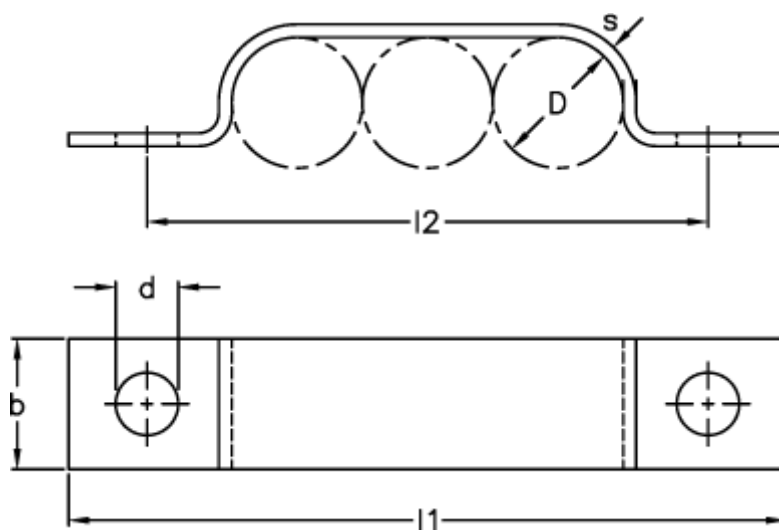

Varenummer: 025128980315  
Beskrivelse: Norma rørbøjle type 512  
BSL 3 x 15 DIN 72573 W1

## Mål

b = 12  
D = 15  
d = 5.8  
l1 = 81  
l2 = 67  
s = 1.5